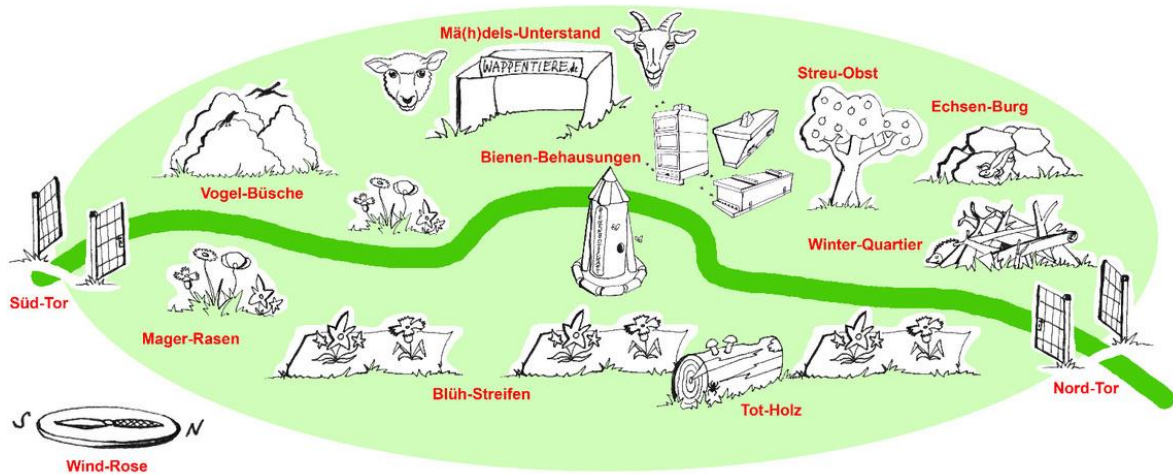

*Engagiert
unterwegs!*

Wiesenprojekt der NaturFreunde

Tag der offenen Tür

Am **Samstag, den 25. April 2026, ab 14.00 Uhr**

Eröffnung des kleinen Wiesen-Rundweges

mit Kaffee und Kuchen sowie geführten Rundgängen.

Willkommen

auf der Wiese der Naturfreunde Bad Vilbel e. V.

Über einen kleinen Rundweg sind die verschiedenen Biotope unserer Wiese erreichbar. Hinweisschilder geben Einblicke in einzelne Lebensräume und die Habitatstrukturen, wie z.B. Streuobstwiese, Totholzhaufen, Vogelbüsche, Nisthilfen, Beweidung, naturnahe Wiese mit Blühstreifen sowie Reptilienburg.